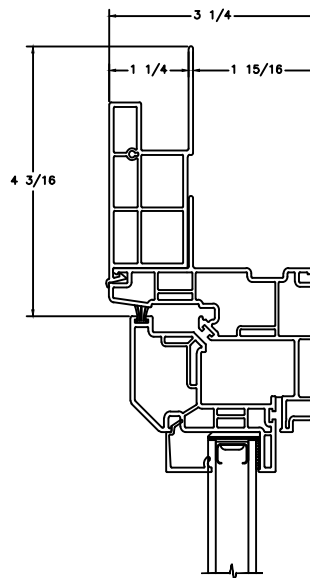

FLAT CASING