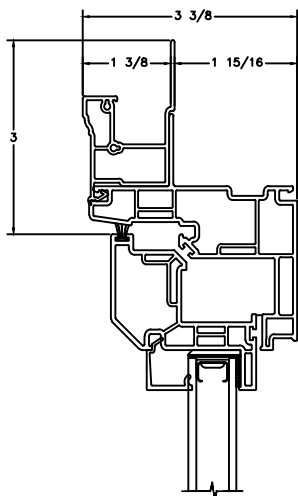

BRICKMOULD