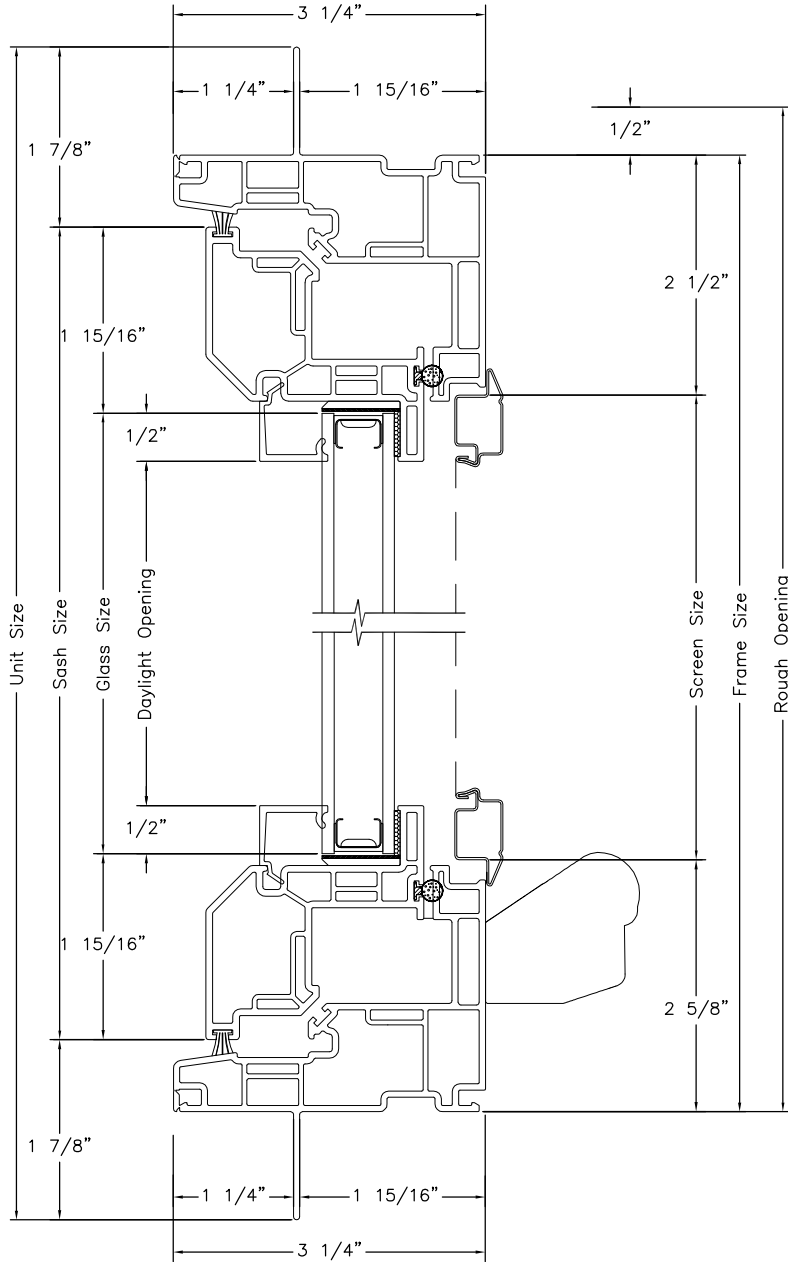

VERTICAL SECTION