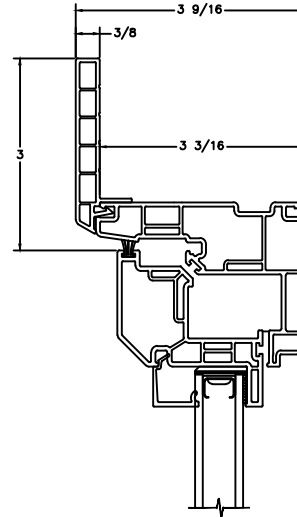

2 1/8" FLUSH FIN