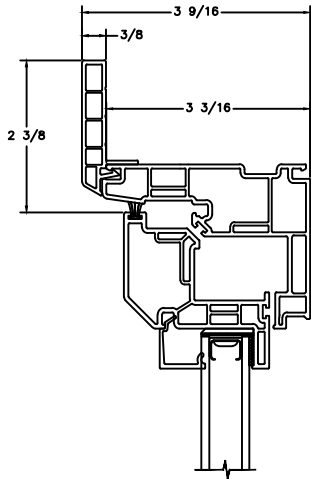

TRIM OPTIONS

1 5/8" FLUSH FIN