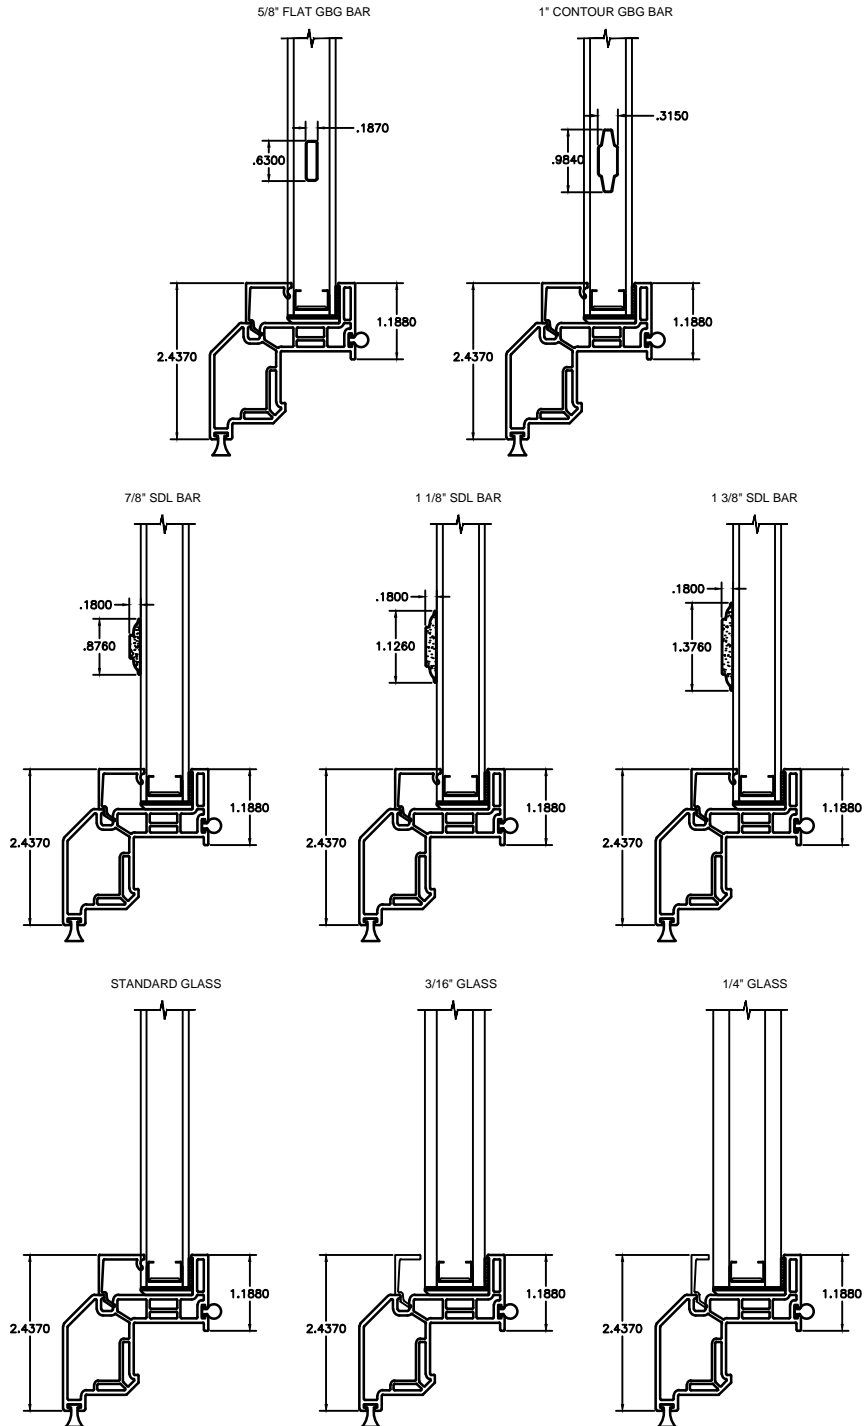

SASH GLAZING OPTIONS