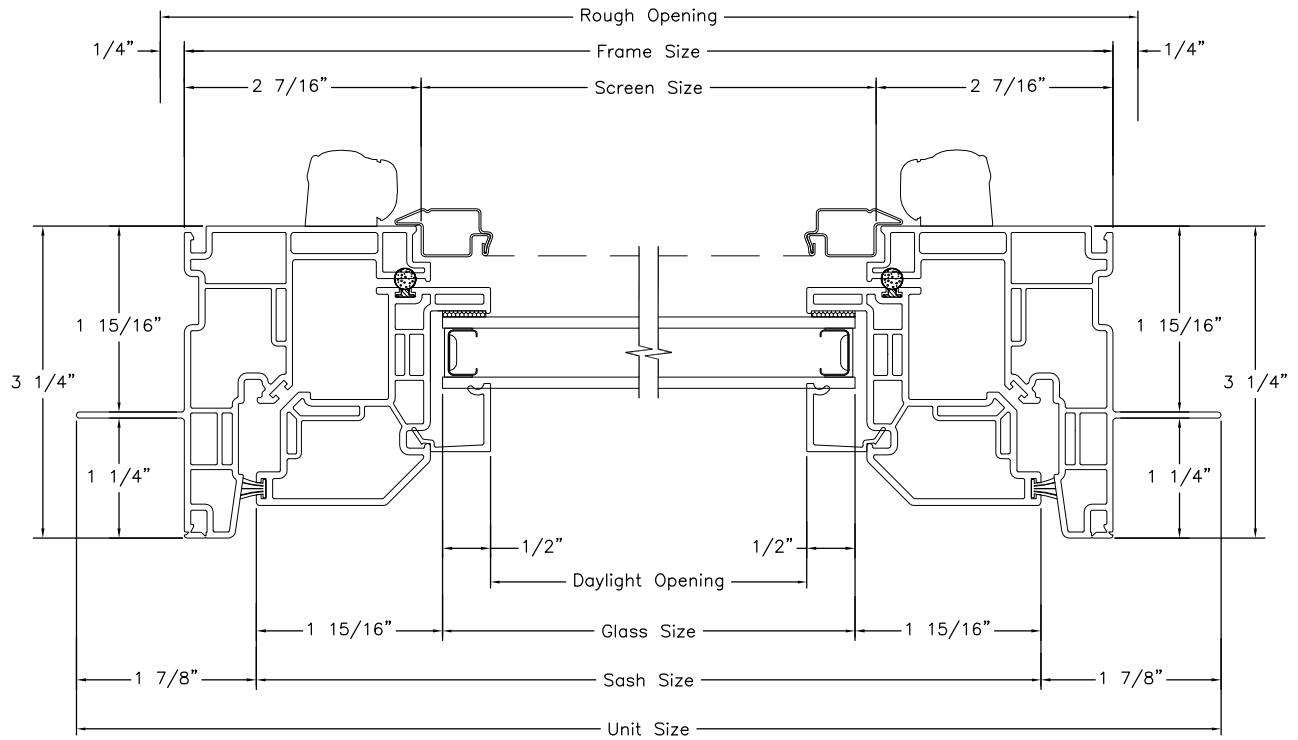

HORIZONTAL SECTION