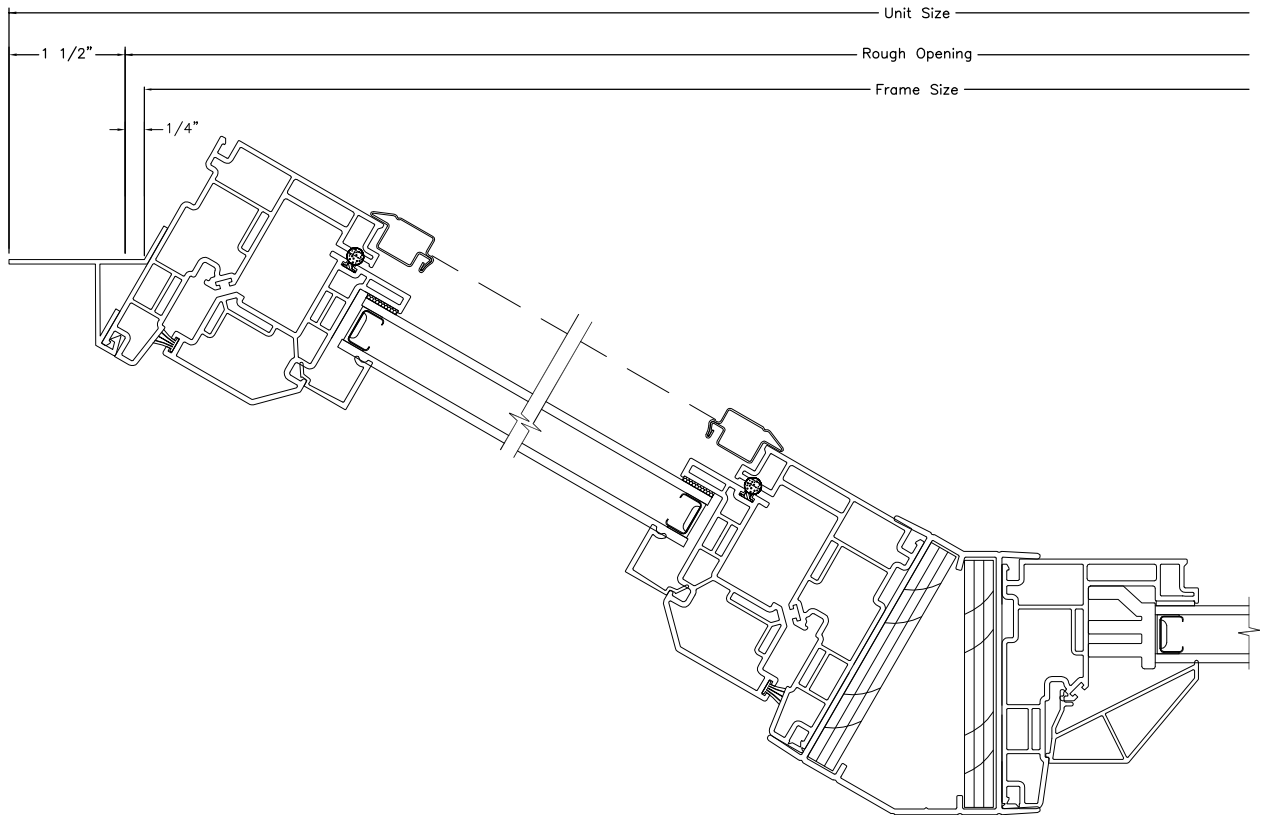

30 BAY HORIZONTAL SECTION